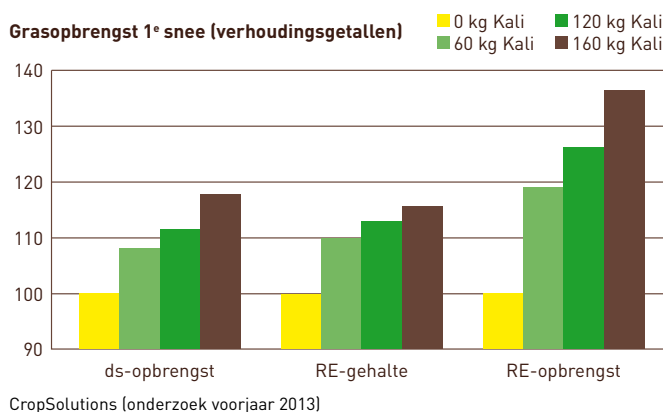

Bemestingsadvies

Maximale opbrengsten vragen om precisiebemesting. Graag stellen wij samen met u een bemestingsadvies op, eventueel per perceel en per gewas.

pH-neutraal

Alleen bij een goede zuurtegraad worden de voedingsstoffen optimaal opgenomen door de planten. Onze meststoffen zijn zo gekozen dat ze zorgen voor een pH-neutrale of minimaal verzurende werking. Ook voor pH-herstelling zijn meststoffen aanwezig.

Growsol vloeibare meststoffen

Voor een goede opbrengst is het belangrijk om vloeibare meststoffen in het voorjaar op het juiste moment in de goede dosering toe te dienen. Met onze Growsol meststoffen is het mogelijk om via de spuitmachine of spaakwielbemester (eventueel met gps) een precisiebemesting uit te voeren.

Foliplus bladmeststoffen

Sporenelementen worden steeds belangrijker om tot de maximale productie te komen. Onder andere borium, mangaan, koper, zink en ijzer komen te weinig voor in de

basismeststoffen. Met Foliplus NPK en sporenelementen voor maïs hebben we dit jaar goede resultaten behaald.

Grasmest AR Kalium

Met onze nieuwe meststof Grasmest AR Kalium spelen we in op de kaliumbehoefte van de plant. In onderstaande figuur kunt u zien wat de invloed van extra kalium is op de productiecapaciteit.

Voordelen

- Ideale korrelgrootteverdeling
- Analyse en advies voor bemesting op maat
- Bedrijfsspecifieke meststoffen beschikbaar
- Binnen twee werkdagen leverbaar
- Leverbaar los, big bags, zakgoed of in IBC (vloeibaar)